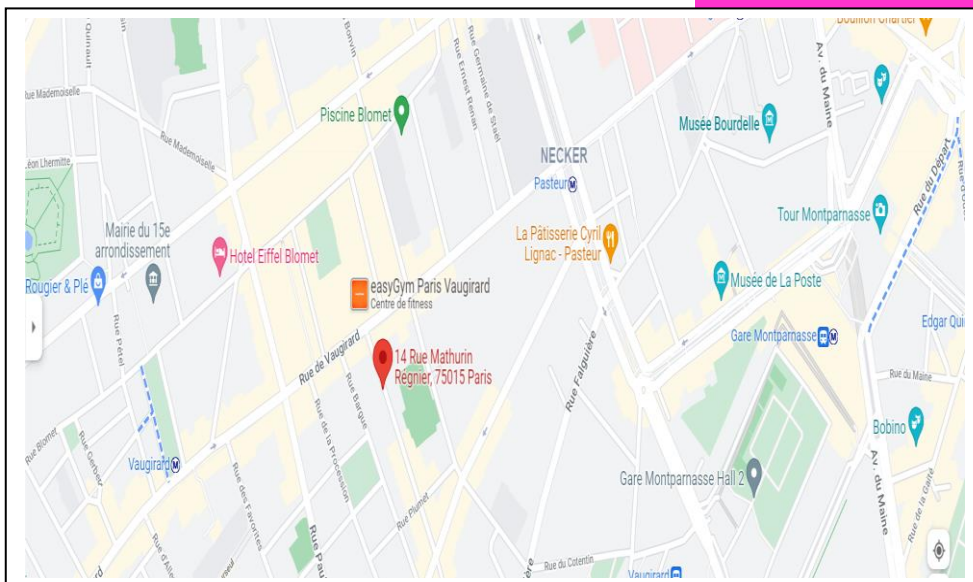

PLAN D'ACCÈS DU CENTRE

14, Rue Mathurin Régnier 75015 PARIS

ACCUEIL TELEPHONIQUE : 06.50.22.83.28

HORAIRE : 09H30 à 13H – 14H à 17H 30

Accès : Ligne du métro parisien n°12

Arrêt : Volontaires

Bus : 95 direction Porte de Vanves

Arrêt : Procession

Bus : 89 direction Porte de France

Arrêt : Cambronne Vaugirard ou Volontaires Vaugirard

RIZE BEAUTY FORMATION

78, Avenue des Champs-Élysées – Bureau 562
75008 PARIS

Siret n° : 898 029 061 00014