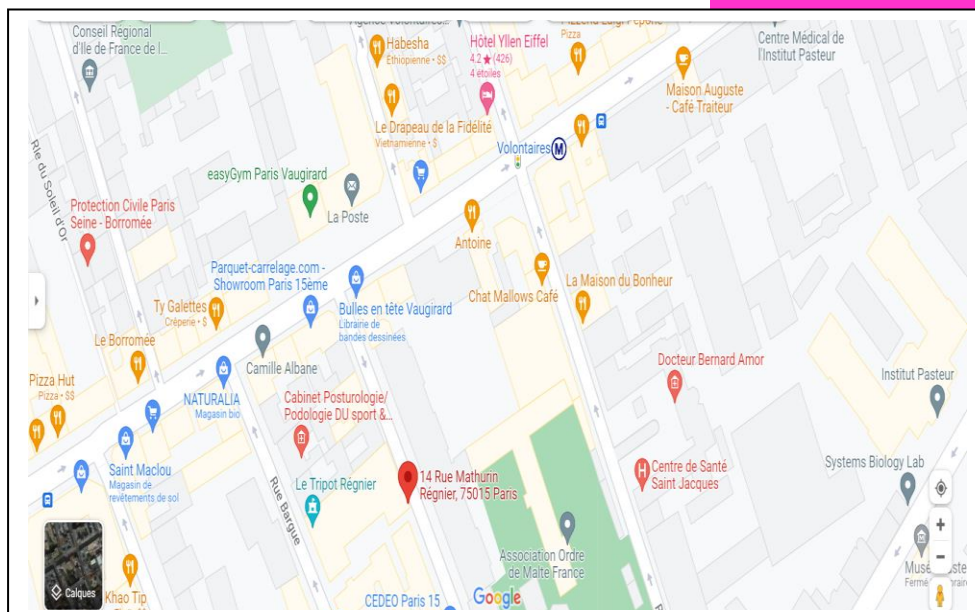

PLAN D'ACCÈS DU CENTRE

14, Rue Mathurin Régnier 75015 PARIS

ACCUEIL TELEPHONIQUE : 06.50.22.83.28

HORAIRE : 09H30 à 13H – 14H à 17H 30

Accès : Ligne du métro parisien n°12

Arrêt : Volontaires

Bus : 95 direction Porte de Vanves

Arrêt : Procession

Bus : 89 direction Porte de France

Arrêt : Cambronne Vaugirard ou Volontaires Vaugirard

RIZE BEAUTY FORMATION

78, Avenue des Champs-Élysées – Bureau 562
75008 PARIS

Siret n° : 898 029 061 00014